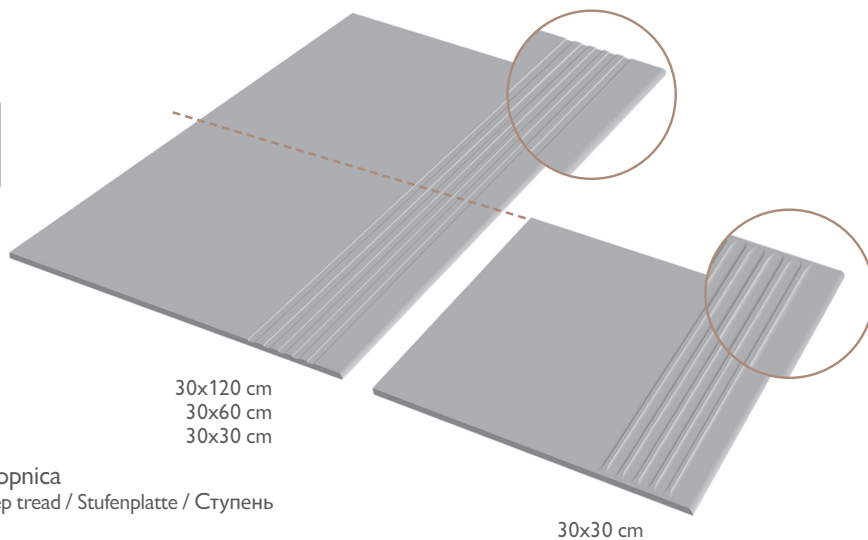

GRES PORCELLANATO

(nieszklwiony / unglazed / unglasiert / Неглазурованный)

Cokół
Skirting / Socket / Плинтус

Stopnica
Step tread / Stufenplatte / Ступень

GRES PORCELLANATO

(szklwiony / glazed / glasiert / Глазурованный)

Cokół
Skirting / Socket / Плинтус

Stopnica
Step tread / Stufenplatte / Ступень

	STOPNICA Step tread Stufenplatte Ступень 30x120 cm	STOPNICA Step tread Stufenplatte Ступень 30x60 cm	STOPNICA Step tread Stufenplatte Ступень 30x30 cm	COKÓŁ Skirting Socket Плинтус 8x45 cm	COKÓŁ Skirting Socket Плинтус 8x40 cm	COKÓŁ Skirting Socket Плинтус 8x30 cm	COKÓŁ Skirting Socket Плинтус 8x60 cm
OR		•	•	•		•	
MM		•			•	•	
SL		•			•	•	
QZ			•		•	•	
SP			•			•	
DM		•			•	•	
SW						•	
TV						•	
SG		•	•	•		•	
MG						•	•
CN	•	•	•		•	•	•
powierzchnia strukturalna surface structured die Oberfläche strukturiert поверхность структурная		•			•	•	•
powierzchnia naturalna surface natural die Oberfläche natürlich поверхность натуральная	•	•	•	•	•	•	•
plytki/karton pcs/box / stck/karton шт/коробка	2	8	15	16	16	16	10
kg/karton kg/box / kg/karton кг/коробка	18,70	28,00	23,00	14,00	10,00	7,80	10,00