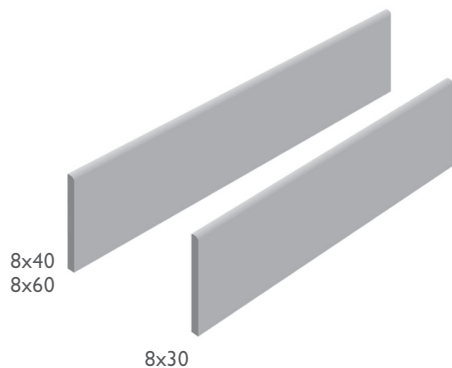

GRES PORCELLANATO

(nieszklwiony / unglazed / unglasiert / Неглазурованный)

Cokół
Skirting / Socket / Плинтус

Stopnica
Step tread / Stufenplatte / Ступень

GRES PORCELLANATO

(szklwiony / glazed / glasiert / Глазурованный)

Cokół
Skirting / Socket / Плинтус

Stopnica
Step tread / Stufenplatte / Ступень

	STOPNICA Step tread Stufenplatte Ступень 30x120 cm	STOPNICA Step tread Stufenplatte Ступень 30x60 cm	STOPNICA Step tread Stufenplatte Ступень 30x30 cm	COKÓŁ Skirting Socket Плинтус 8x45 cm	COKÓŁ Skirting Socket Плинтус 8x40 cm	COKÓŁ Skirting Socket Плинтус 8x30 cm	COKÓŁ Skirting Socket Плинтус 8x60 cm
OR		•	•	•		•	
MM		•			•	•	
SL		•			•	•	
QZ			•		•	•	
SP			•			•	
DM		•			•	•	
SW						•	
TV						•	
SG		•	•	•		•	
MG						•	•
CN	•	•	•		•	•	•
powierzchnia strukturalna surface structured die Oberfläche strukturiert поверхность структурная		•			•	•	•
powierzchnia naturalna surface natural die Oberfläche natürlich поверхность натуральная	•	•	•	•	•	•	•
plytki/karton pcs/box / stck/karton шт/коробка	2	8	15	16	16	16	10
kg/karton kg/box / kg/karton кг/коробка	18,70	28,00	23,00	14,00	10,00	7,80	10,00