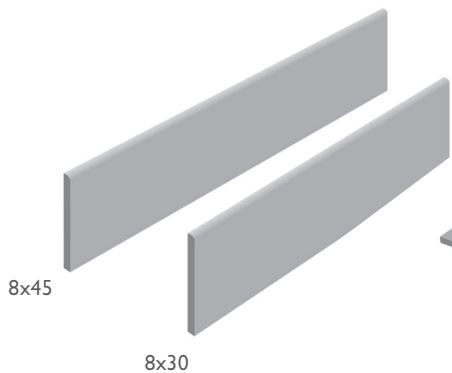

GRES PORCELLANATO

(nieszklwiony / unglazed / unglasiert / Неглазурованный)

Cokół
Skirting / Socket / Плинтус

Stopnica
Step tread / Stufenplatte / Ступень

GRES PORCELLANATO

(szklwiony / glazed / glasiert / Глазурованный)

Cokół
Skirting / Socket / Плинтус

Stopnica
Step tread / Stufenplatte / Ступень

	STOPNICA Step tread Stufenplatte Ступень 30x120 cm	STOPNICA Step tread Stufenplatte Ступень 30x60 cm	STOPNICA Step tread Stufenplatte Ступень 30x30 cm	COKÓŁ Skirting Socket Плинтус 8x45 cm	COKÓŁ Skirting Socket Плинтус 8x40 cm	COKÓŁ Skirting Socket Плинтус 8x30 cm	COKÓŁ Skirting Socket Плинтус 8x60 cm
OR		•	•	•		•	
MM		•			•	•	
SL		•			•	•	
QZ			•		•	•	
SP			•			•	
DM		•			•	•	
SW						•	
TV						•	
SG		•	•	•		•	
MG						•	•
CN	•	•	•		•	•	•
powierzchnia strukturalna surface structured die Oberfläche strukturiert поверхность структурная		•			•	•	•
powierzchnia naturalna surface natural die Oberfläche natürlich поверхность натуральная	•	•	•	•	•	•	•
plytki/karton pcs/box / stck/karton шт/коробка	2	8	15	16	16	16	10
kg/karton kg/box / kg/karton кг/коробка	18,70	28,00	23,00	14,00	10,00	7,80	10,00