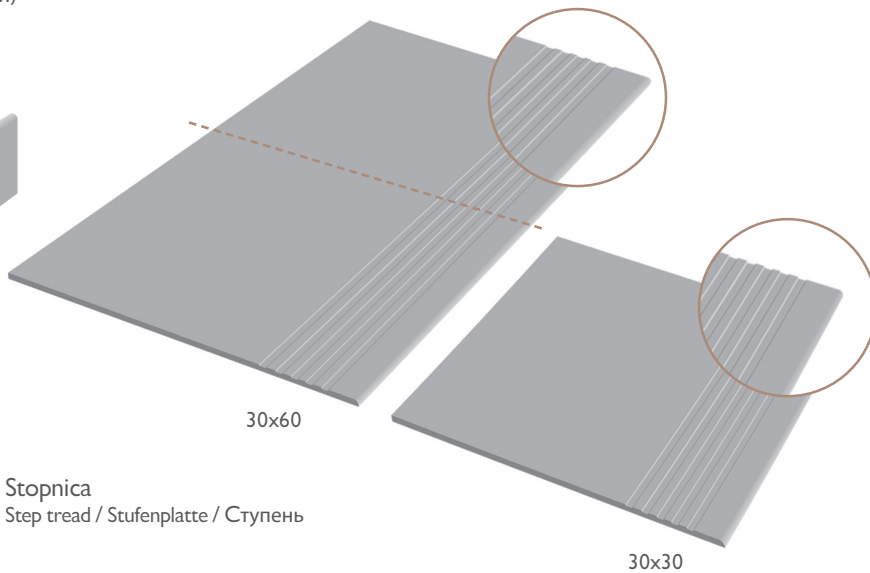

GRES PORCELLANATO

(nieszklwiony / unglazed / unglasiert / Неглазурованный)

Cokół
Skirting / Socket / Плинтус

Stopnica
Step tread / Stufenplatte / Ступень

GRES PORCELLANATO

(szklwiony / glazed / glasiert / Глазурованный)

Cokół
Skirting / Socket / Плинтус

Stopnica
Step tread / Stufenplatte / Ступень

	STOPNICA Step tread Stufenplatte Ступень 30x120 cm	STOPNICA Step tread Stufenplatte Ступень 30x60 cm	STOPNICA Step tread Stufenplatte Ступень 30x30 cm	COKÓŁ Skirting Socket Плинтус 8x45 cm	COKÓŁ Skirting Socket Плинтус 8x40 cm	COKÓŁ Skirting Socket Плинтус 8x30 cm	COKÓŁ Skirting Socket Плинтус 8x60 cm
OR		•	•	•		•	
MM		•			•	•	
SL		•			•	•	
QZ			•		•	•	
SP			•			•	
DM		•			•	•	
SW						•	
TV						•	
SG		•	•	•		•	
MG						•	•
CN	•	•	•		•	•	•
powierzchnia strukturalna surface structured die Oberfläche strukturiert поверхность структурная		•			•	•	•
powierzchnia naturalna surface natural die Oberfläche natürlich поверхность натуральная	•	•	•	•	•	•	•
plytki/karton pcs/box / stck/karton шт/коробка	2	8	15	16	16	16	10
kg/karton kg/box / kg/karton кг/коробка	18,70	28,00	23,00	14,00	10,00	7,80	10,00